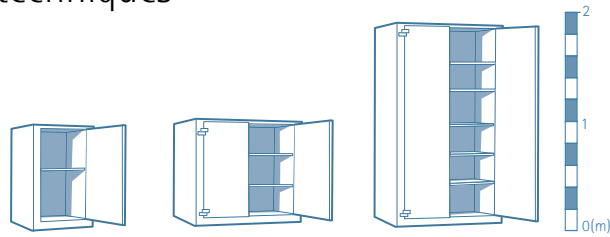

AF II

Caractéristiques techniques

(mm)	AF II 25	AF II 45	AF II 75
Hauteur extérieure	1050	1050	1970
Largeur extérieure	568	975	975
Profondeur extérieure * (sans poignée/+51 mm avec)	472	472	472
Hauteur intérieure	978	978	1898
Largeur intérieure (sur crémaillère)	555	962	962
Profondeur intérieure	380	380	380
Largeur extérieure porte ouverte à 90°	568	975	975
Largeur extérieure porte ouverte à 180°	926	1712	1712
Profondeur extérieure porte ouverte à 90°	910	931	931
Hauteur passage libre	907	907	1827
Largeur passage libre passage porte ouverte à 90°	316	687	687
Volumes (litres)	210	363	705
Poids (kg)	85	120	186

Aménagements	AF II 25	AF II 45	AF II 75
Nb. de tablettes pour dossiers suspendus livrées avec le produit	2	2	5
Nb. max de tablettes supplémen- taires pour dossiers suspendus**	8	8	23
Linéaires de dossiers suspendus	1,1	1,9	4,75
Coffrets intérieurs (serrure à clé M3B)*	N/A	3	12

*Sur caisse

**En option

Gunnebo France
15/17 avenue Morane Saulnier – BP 11
78141 Vélizy Villacoublay Cedex – France

N°Azur 0 810 000 800
prix d'un appel local

Fichet-Bauche